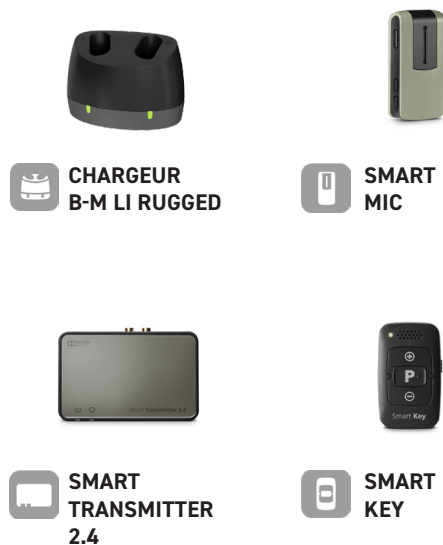

BICORE B-LI M RUGGED 40

FICHE TECHNIQUE

Saisir le mot important d'un collègue, percevoir le son des machines, comprendre les personnes qui nous entourent quelque soit l'environnement sonore dans lequel nous nous trouvons, est au centre de la technologie **Rexton BiCore**. Avec un niveau d'entrée élevé, une liaison binaurale ultra-rapide et fiable, et l'analyse haute résolution, les aides auditives **Rexton BiCore** restituent tous les sons importants autour de l'utilisateur. Rexton permet une écoute fiable et stable, même dans les situations exigeantes grâce à sa plate-forme solide - Ne vous préoccupez plus que de votre travail.

COMPTEZ SUR
LIFEPROOF
REXTON

IDENTIFICATION

Consommation	-	Pertes	Légères à sévères
Niveaux de sortie max.	126 dB SPL*	Classe	2
Gain max.	63 dB*	LPPR > 20 ans	D: 7343737 / G: 7343714
Nombre de micros	2	LPPR < ou = 20 ans	D: 7343720 / G: 7343708

* Mesure au coupleur 2cc selon les normes CEI 60118-7:2005 et ANSI S3.22-2009

REXTON

BICORE B-LI M RUGGED 40

FONCTIONS ET ACCESSOIRES

COMPTEZ SUR
LIFEPROOF
REXTON

FONCTIONS	40
IP	68
Canaux de traitement / Gain	24 / 12
Programmes auditifs	6
SoundPro 2.0 Haute Résolution	•
My Voice 2.0	•
Direct audio streaming Made for iPhone, Android	• •
Appels mains libres sur iOS	•
Volume automatique	•
Synchronisation sans fil	•
Directivité	Automatique Adaptative iOmni Étroite
Réduction du bruit	Gestion du bruit Anti bruit impulsif
Réduction du bruit du vent	•
Réducteur de réverbération automatique	-
Réduction de la réverbération	-
Bande passante HD Compression fréquentielle	- •
Programmes musique	1
Tinnitus	Générateur de bruit Fonction Notch
XPhone	•
Acclimatation automatique Data Logging	• •
Bobine T	-

ACCESSOIRES	40
Chargeur B-M Li Rugged	Obligatoire
Smart Mic	○
Smart Transmitter 2,4	○
Smart Key	○
BiCORE CROS R-Li	○
BiCORE CROS R 312	○
BiCORE CROS SR	-
Noahlink Wireless	Obligatoire
Rexton App.	○

ACCESSOIRES